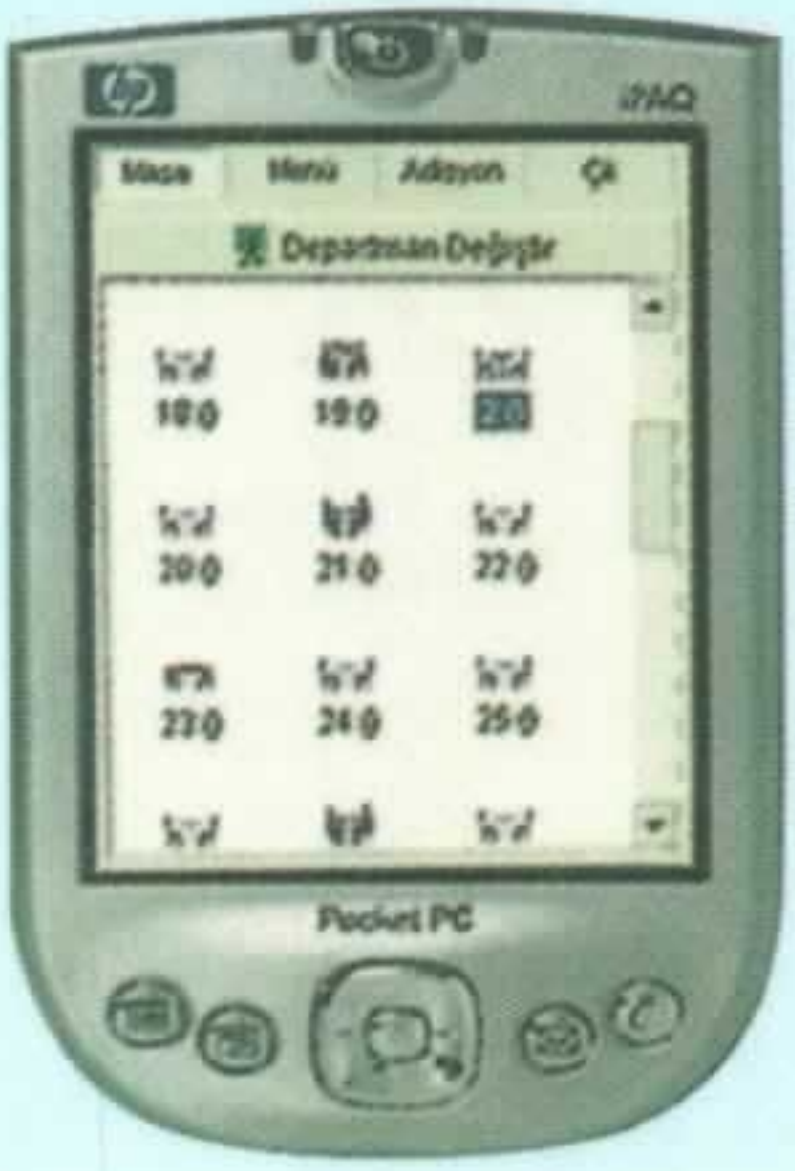

El Bilgisayarı

- Çok katlı restoranlar, plaj gibi geniş alanlar için ideal kullanım
- Müşteriyi bekletmeden hızlı ve hatasız bir servis olanağı
- Aynı adisyona defalarca sipariş ekleyebilme, adisyon yazdırabilme, hesap alabilme
- El bilgisayarından yapılan işlemlerin merkezden kolayca izlenebilmesi ve raporlanabilmesi